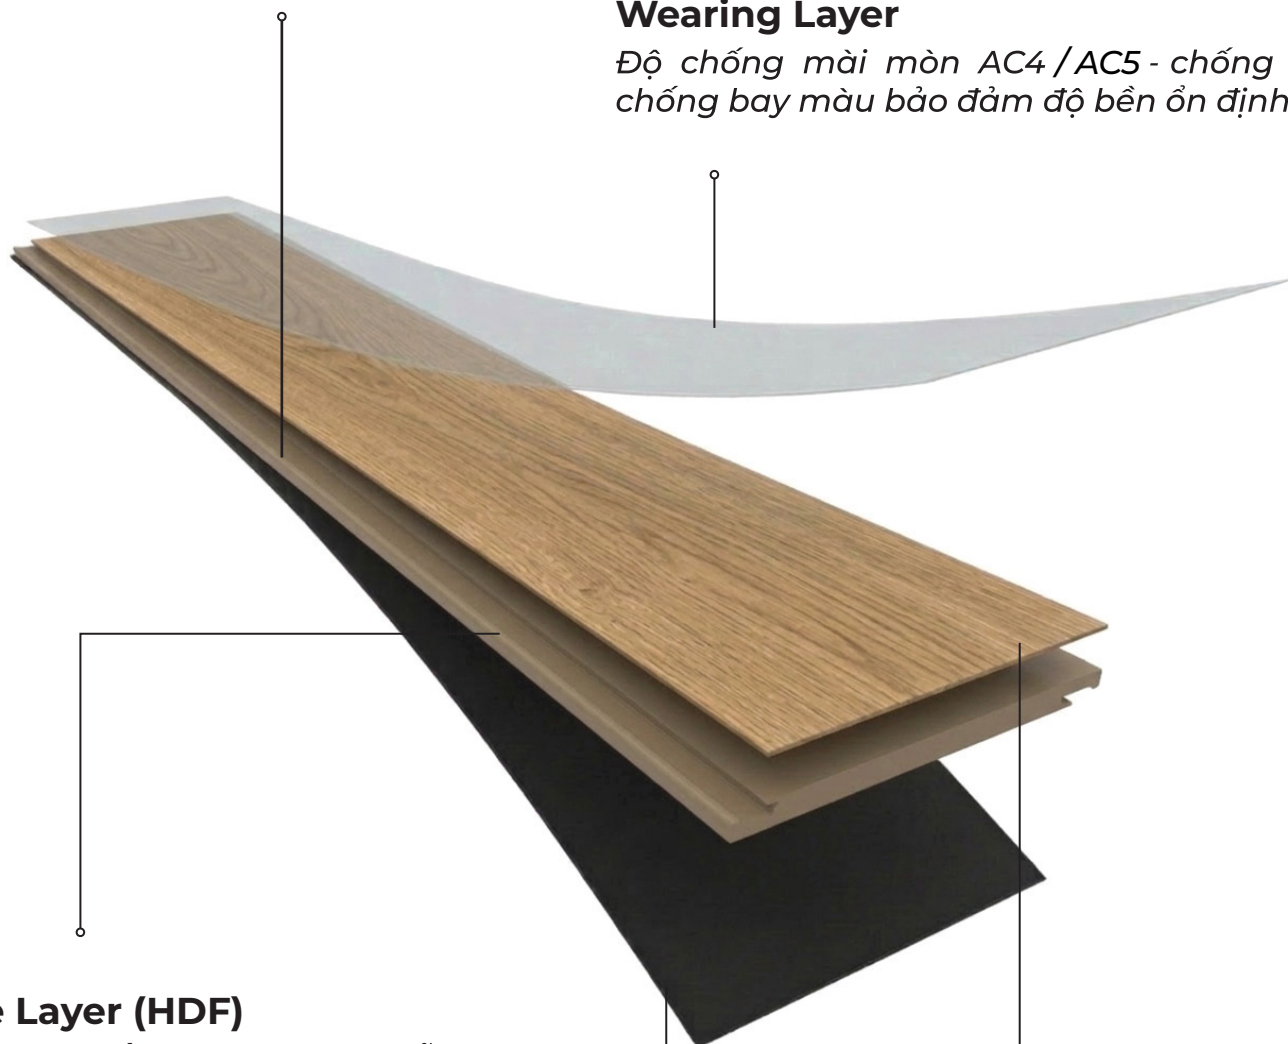

UNICLIC

Hệ hèm khóa UNICLIC
chuẩn quốc tế, dễ lắp đặt

Wearing Layer

Độ chống mài mòn AC4/AC5 - chống trầy,
chống bay màu bảo đảm độ bền ổn định

Core Layer (HDF)

■ **Tiêu chuẩn CARB P2** - gỗ sạch,
không mùi hắc, đảm bảo an toàn cho
người lớn tuổi và trẻ em, đáp ứng tiêu
chuẩn khắt khe về an toàn sức khỏe
của thị trường Mỹ

■ **Độ trương nở 10%**: khả năng chống
ẩm vượt trội, phù hợp với khí hậu nóng
ẩm tại Việt Nam

Decorating Layer

Thiết kế vân gỗ sang
trọng, thời thượng

EVA Foam

Chống thấm nước, ẩm
mốc, cách âm, giảm
tiếng ồn và tăng độ êm
ái khi di chuyển